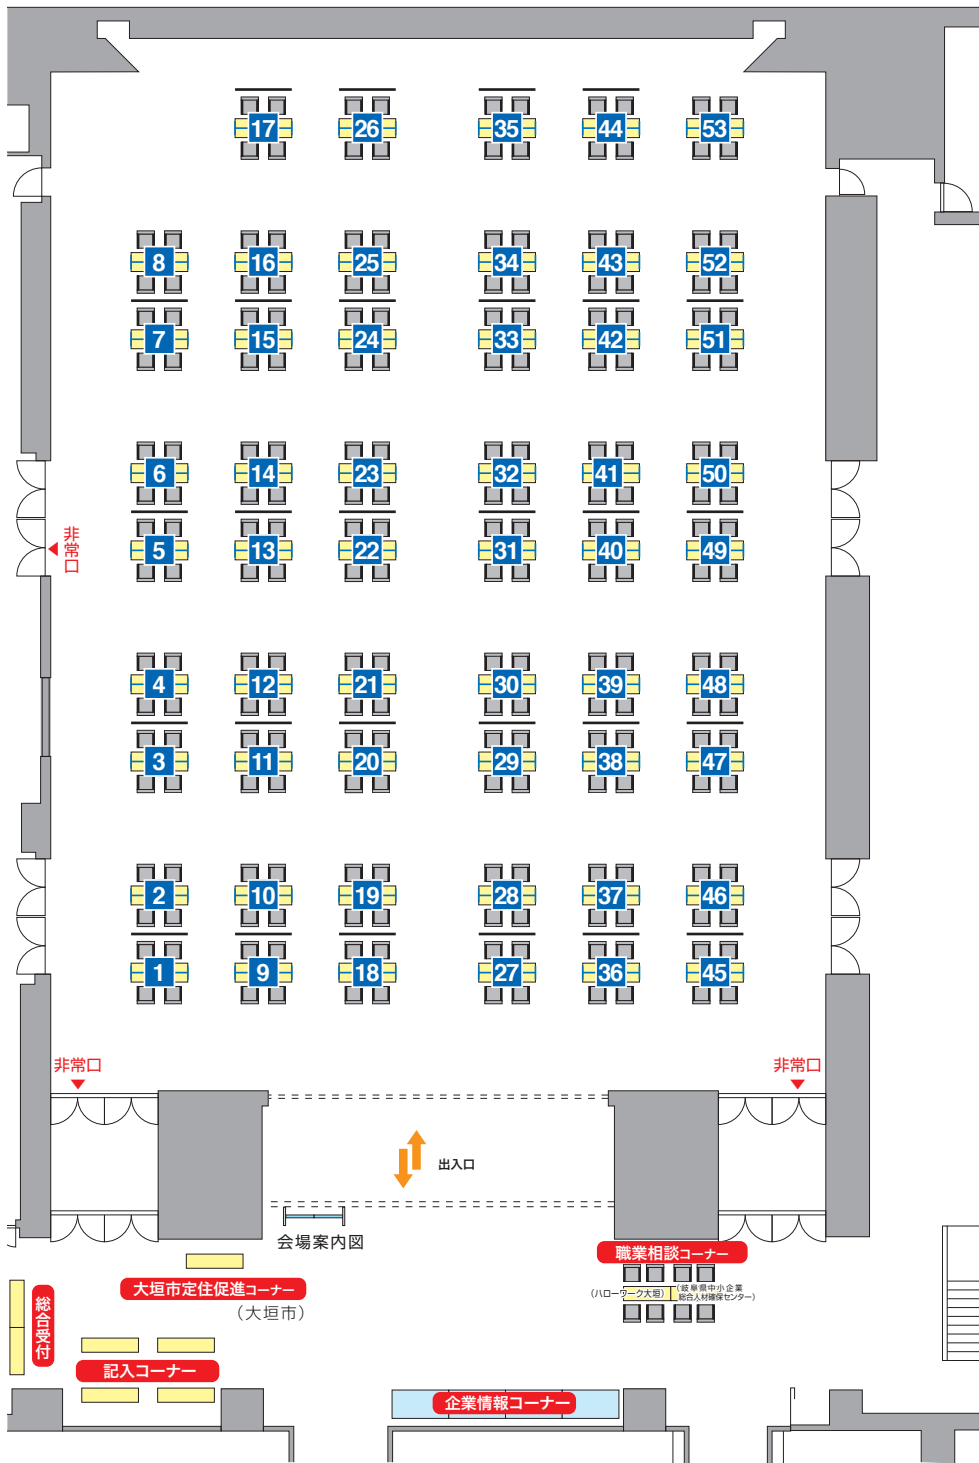

会場案内図

ブースNo.	企業名
1	(株)田口鉄工所
2	西美濃農業協同組合
3	(株)ソフィア総合研究所
4	(株)ハラテックス
5	(株)大垣共立銀行
6	マルスン(株)
7	三建産業(株)
8	サンメッセ(株)
9	(有)早野研工
10	神鋼造機(株)
11	小倉電気工事(株)
12	(株)オーツカ
13	(株)J-MAX
14	大垣ガス(株)
15	岐垣鋼業(株)
16	アイビー電子工業(株)
17	共立コンピューターサービス(株)
18	(株)艶金
19	河合石灰工業(株)
20	コダマ樹脂工業(株)
21	ウィリー(株)
22	(株)カワイ
23	イビデンエンジニアリング(株)
24	損斐川工業(株)
25	(株)三進
26	日電精密工業(株)
27	(株)伊藤精密製作所